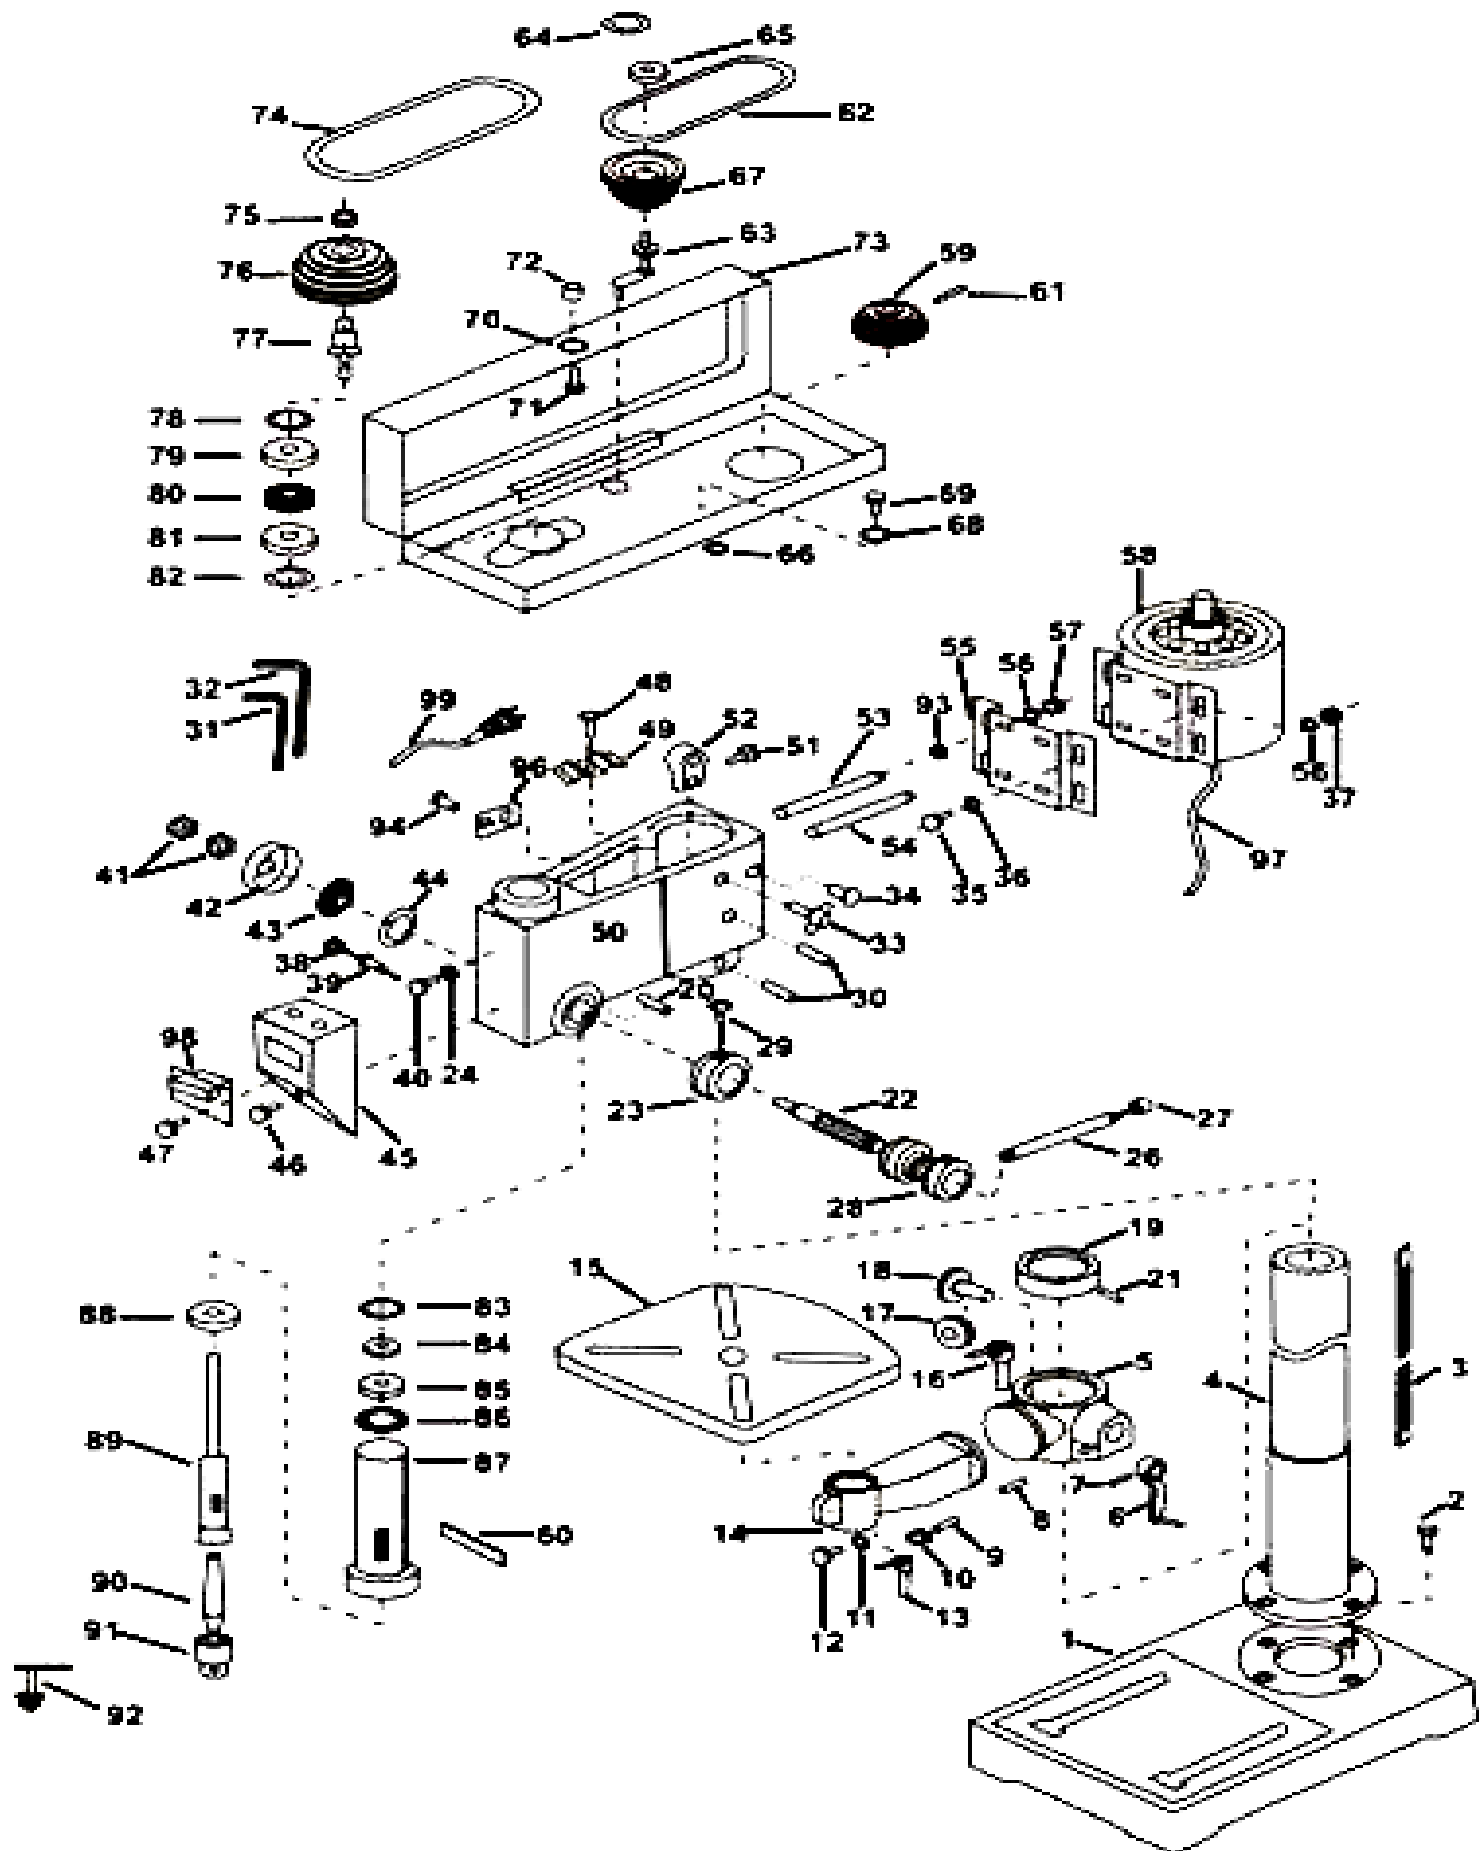

Схема и детали сборки станка вертикально-сверлильного модели «КОРВЕТ 242»

Схема сборки «Корвет 242»

Рис. 1

Детали сборки «Корвет 242» (Рис. 1)

*- позиция по схеме сборки

№*	Код	Наименование детали	№*	Код	Наименование детали
1	128540	Основание	51	128591	Болт
2	128541	Болт	52	128592	Маховик
3	128542	Рейка	53	128593	Направляющая
4	128543	Колонна	54	128594	Направляющая
5	128544	Опора	55	128595	Плита
6	128545	Ручка	56	128596	Шайба
7	128546	Штифт	57	128597	Гайка
8	128547	Вал	58	128598	Электродвигатель
9	128548	Винт	59	128599	Шкив двигателя
10	128549	Гайка	60	128600	Клин
11	128550	Шайба	61	128601	Штифт
12	128551	Болт	62	128602	Ремень
13	128552	Ручка	63	128603	Цапфа
14	128553	Хомут	64	128604	Кольцо
15	128554	Стол рабочий	65	128605	Подшипник
16	128555	Ручка	66	128606	Шайба резиновая
17	128556	Шестерня	67	128607	Шкив центральный
18	128557	Вал червячный	68	128608	Шайба
19	128558	Кольцо стопорное	69	128609	Винт
20	128559	Винт	70	128610	Винт
21	128560	Винт	71	128611	Шайба
22	128561	Вал подачи	72	128612	Ручка
23	128562	Шкала	73	128613	Крышка
24	128563	Шайба	74	128614	Ремень
25	128564	Ручка подачи	75	128615	Гайка
26	128565	Рукоятка	76	128616	Шкив шпинделя
27	128566	Винт	77	128617	Шкив вставной
28	128567	Рейка	78	128618	Кольцо
29	128568	Болт	79	128619	Подшипник
30	128569	Винт	80	128620	Распорка
31	128570	Ключ	81	128621	Подшипник
32	128571	Ключ	82	128622	Кольцо
33	128572	Винт	83	128623	Гайка
34	128573	Болт	84	128624	Подшипник
35	128574	Болт	85	128625	Подшипник
36	128575	Шайба	86	128626	Шайба резиновая
37	128576	Гайка	87	128627	Обойма
38	128577	Гайка	88	128628	Подшипник
39	128578	Винт	89	128629	Шпиндель
40	128579	Болт	90	128630	Дорн
41	128580	Гайка	91	128631	Патрон сверлильный
42	128581	Крышка	92	128632	Ключ к патрону
43	128582	Пружина	93	128633	Шайба
44	128583	Кожух	94	128634	Винт
45	128584	Пускатель магнитный	95	128635	Провод соединительный
46	128585	Болт	96	128636	Кожух
47	128586	Болт	97	128637	Шнур питания
48	128587	Болт	98	128638	Переключатель
49	128588	Зажим	99	128639	Вилка
50	128589	Головка шпиндельная			