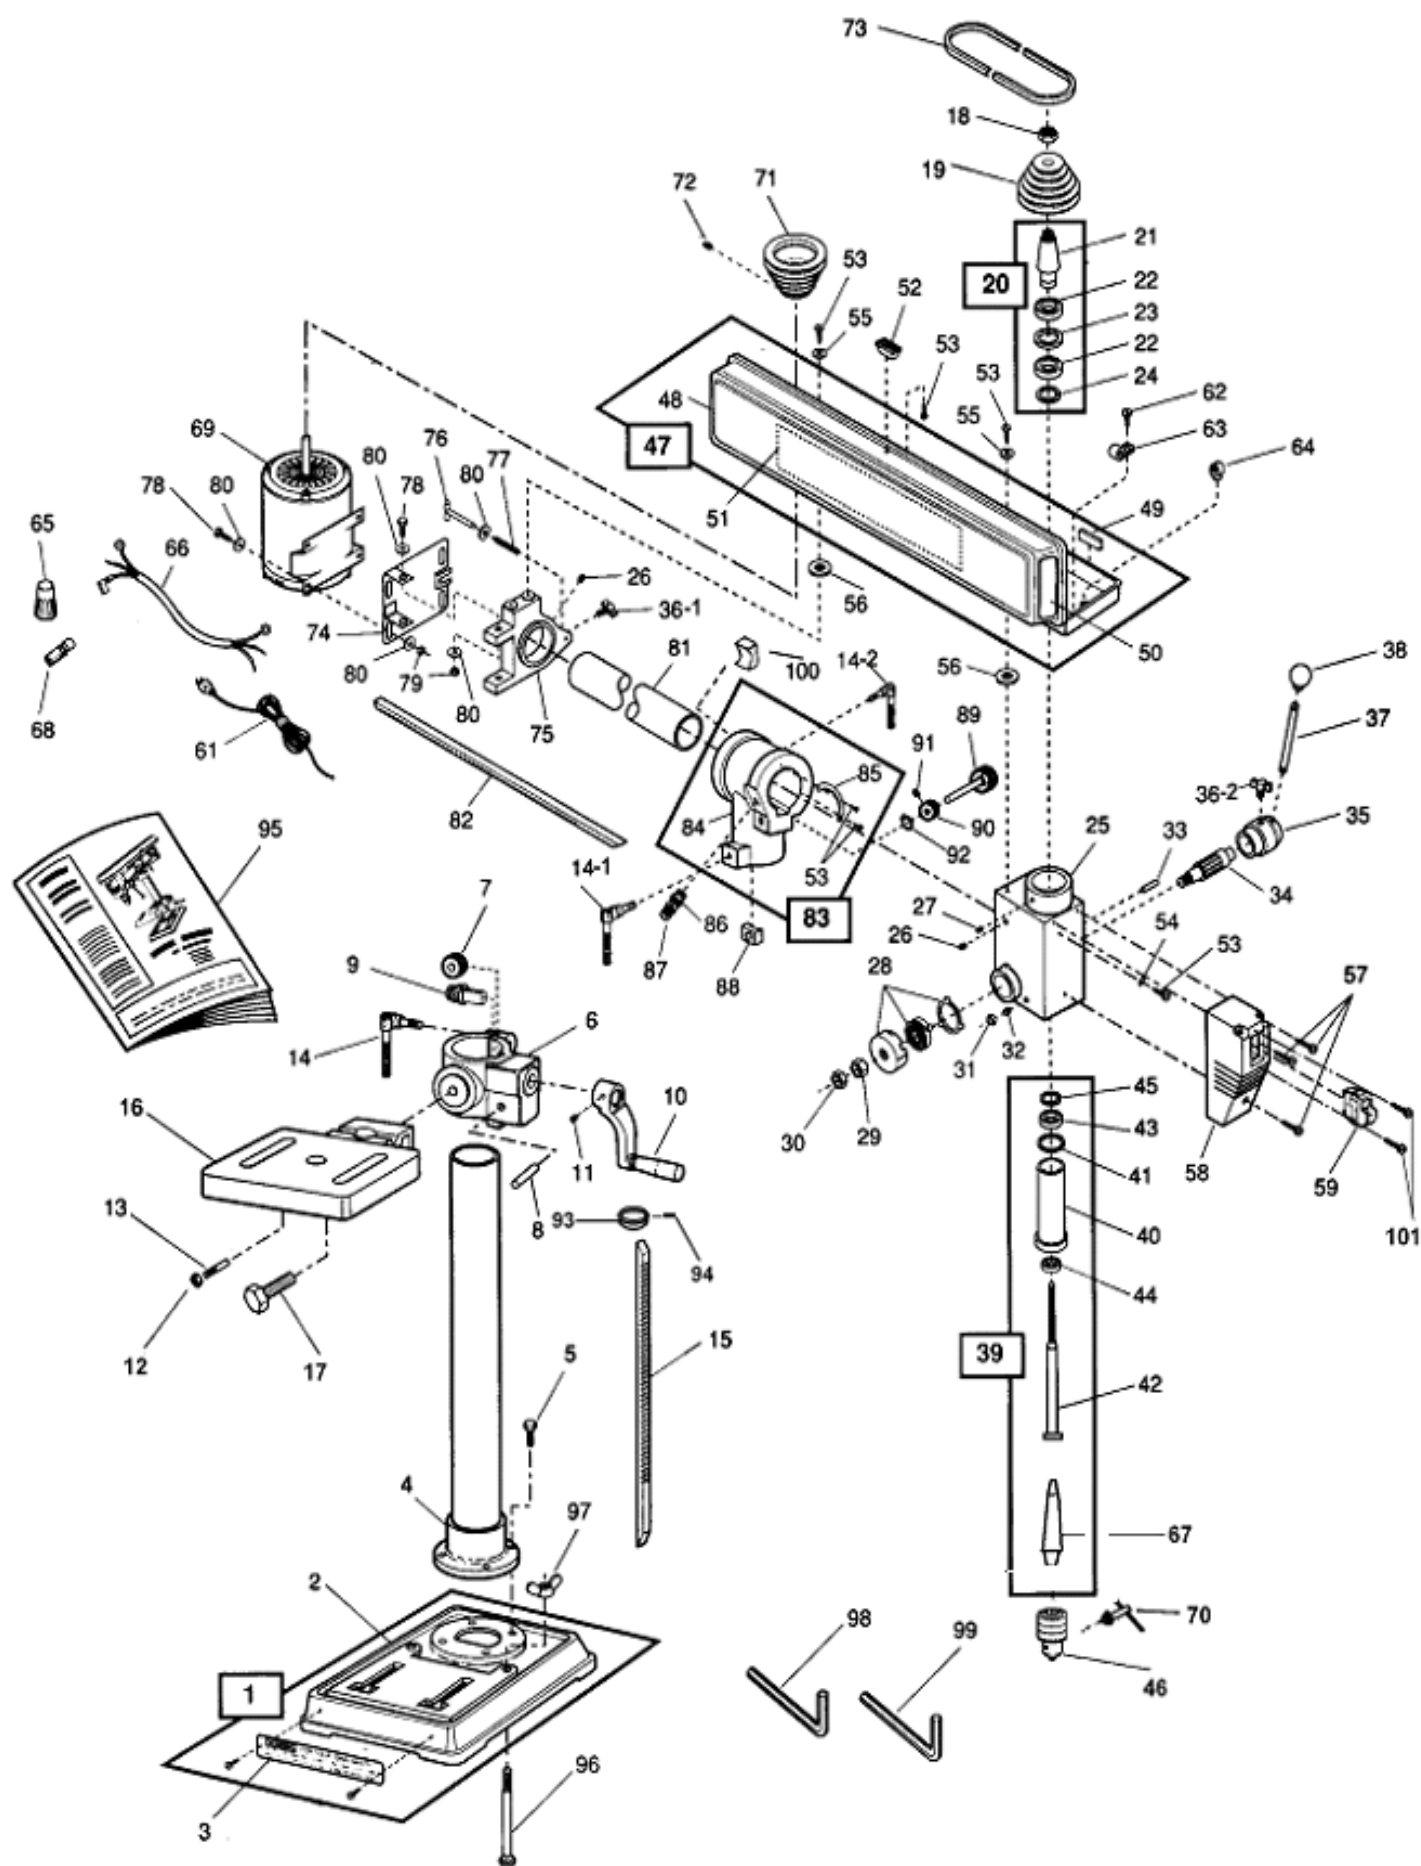

## Схема сборки «Корвет 48»

Рис. 1

**Детали сборки «Корвет 48» (Рис. 1)**

\*- позиция по схеме сборки

<b>№*</b>	<b>Код</b>	<b>Наименование</b>	<b>№*</b>	<b>Код</b>	<b>Наименование</b>
1	121365	<b>База (сборка)</b>	51	121415	Схема скоростей
2	121366	База	52	121416	Ручка защитного кожуха
3	121367	Бирка информационная	53	121417	Винт
4	121368	Колонна	54	121418	Шайба звездчатая
5	121369	Болт	55	121419	Шайба
6	121370	Держатель стола	56	121420	Прокладка резиновая
7	121371	Колесо зубчатое	57	121421	Винт
8	121372	Ось зубчатого колеса	58	121422	Коробка выключателя
9	121373	Вал зубчатый	59	121423	Выключатель
10	121374	Ручка подъема стола	61	121425	Силовой шнур
11	121375	Винт	62	121426	Винт
12	121376	Гайка	63	121427	Фиксатор провода
13	121377	Стержень	64	121428	Втулка изоляционная
14	121378	Ручка фиксирующая	65	121429	Гайка-фиксатор провода
15	121379	Рейка зубчатая	66	121430	Провод выключателя
16	121380	Стол	67	121431	Держатель патрона
17	121381	Болт	68	121432	Втулка изоляционная
18	121382	Гайка шкива фиксирующая	69	121433	Электродвигатель
19	121383	Шкив шпindelный	70	121434	Ключ патрона
20	121384	<b>Вал шпindelный в сборе</b>	71	121435	Шкив двигателя
21	121385	Вал шпindelный	72	121436	Винт
22	121386	Подшипник	73	25610	Ремень
23	121387	Шайба дистанционная	74	121438	Держатель двигателя
24	121388	Кольцо фиксирующее	75	121439	Опора
25	121389	Корпус шпинделя	76	121440	Шток регулировочный
26	121390	Винт	77	121441	Пружина
27	121391	Винт	78	121442	Винт
28	121392	Пружина возвратная в сборе	79	121443	Гайка
29	121393	Гайка	80	121444	Шайба
30	121394	Гайка	81	121445	Вал горизонтальный опорный
31	121395	Гайка	82	121446	Рейка зубчатая горизонтальная
32	121396	Винт юстировочный	83	121447	<b>Муфта переходная в сборе</b>
33	121397	Штифт ограничительный	84	121448	Муфта переходная
34	121398	Вал шпинделя	85	121449	Шкала угла наклона
35	121399	Привод вала	86	121450	Фиксатор пружинный
36	121400	Барашек фиксирующий	87	121451	Замок вертикальный
37	121401	Ось рукоятки	88	121452	Колодка стопорная
38	121402	Рукоятка	89	121453	Ручка горизонтального перемещения
39	121403	<b>Узел шпинделя в сборе</b>	90	121454	Колесо зубчатое гориз. перемещения
40	121404	Втулка шпindelная	91	121455	Винт
41	121405	Шайба резиновая	92	121456	Кольцо фиксирующее
42	121406	Вал шпindelный	93	121457	Кольцо ограничительное
43	121407	Подшипник	94	121458	Винт
44	121408	Подшипник	95		Инструкция по эксплуатации
45	121409	Кольцо фиксирующее	96	121460	Болт транспортный
46	121410	Патрон с ключом	97	121461	Гайка-барашек
47	121411	<b>Коробка редукторная</b>	98	121462	Ключ шестигранный
48	121412	Кожух защитный	99	121463	Ключ шестигранный
49	121413	Амортизатор резиновый	100	121464	Колодка стопорная
50	121414	Бирка	101	121462	Винт